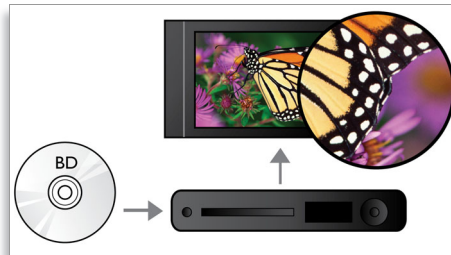

Blu-ray Discs afspelen

Op Blu-ray Discs kunt u HD-gegevens plaatsen, evenals afbeeldingen met een resolutie van 1920 x 1080 oftewel Full HD-afbeeldingen. Beelden worden scherp weergegeven en komen tot leven, dankzij de heldere details en vloeiende bewegingen. Ook biedt Blu-ray ongecomprimeerd Surround Sound, waardoor uw audio-ervaring zeer natuurgetrouw overkomt. Daarnaast biedt de

grote opslagcapaciteit van Blu-ray Discs ook ruimte voor ingebouwde interactieve mogelijkheden. Naadloze navigatie tijdens het afspelen en andere geweldige functies zoals pop-upmenu's geven een compleet nieuwe dimensie aan home entertainment.